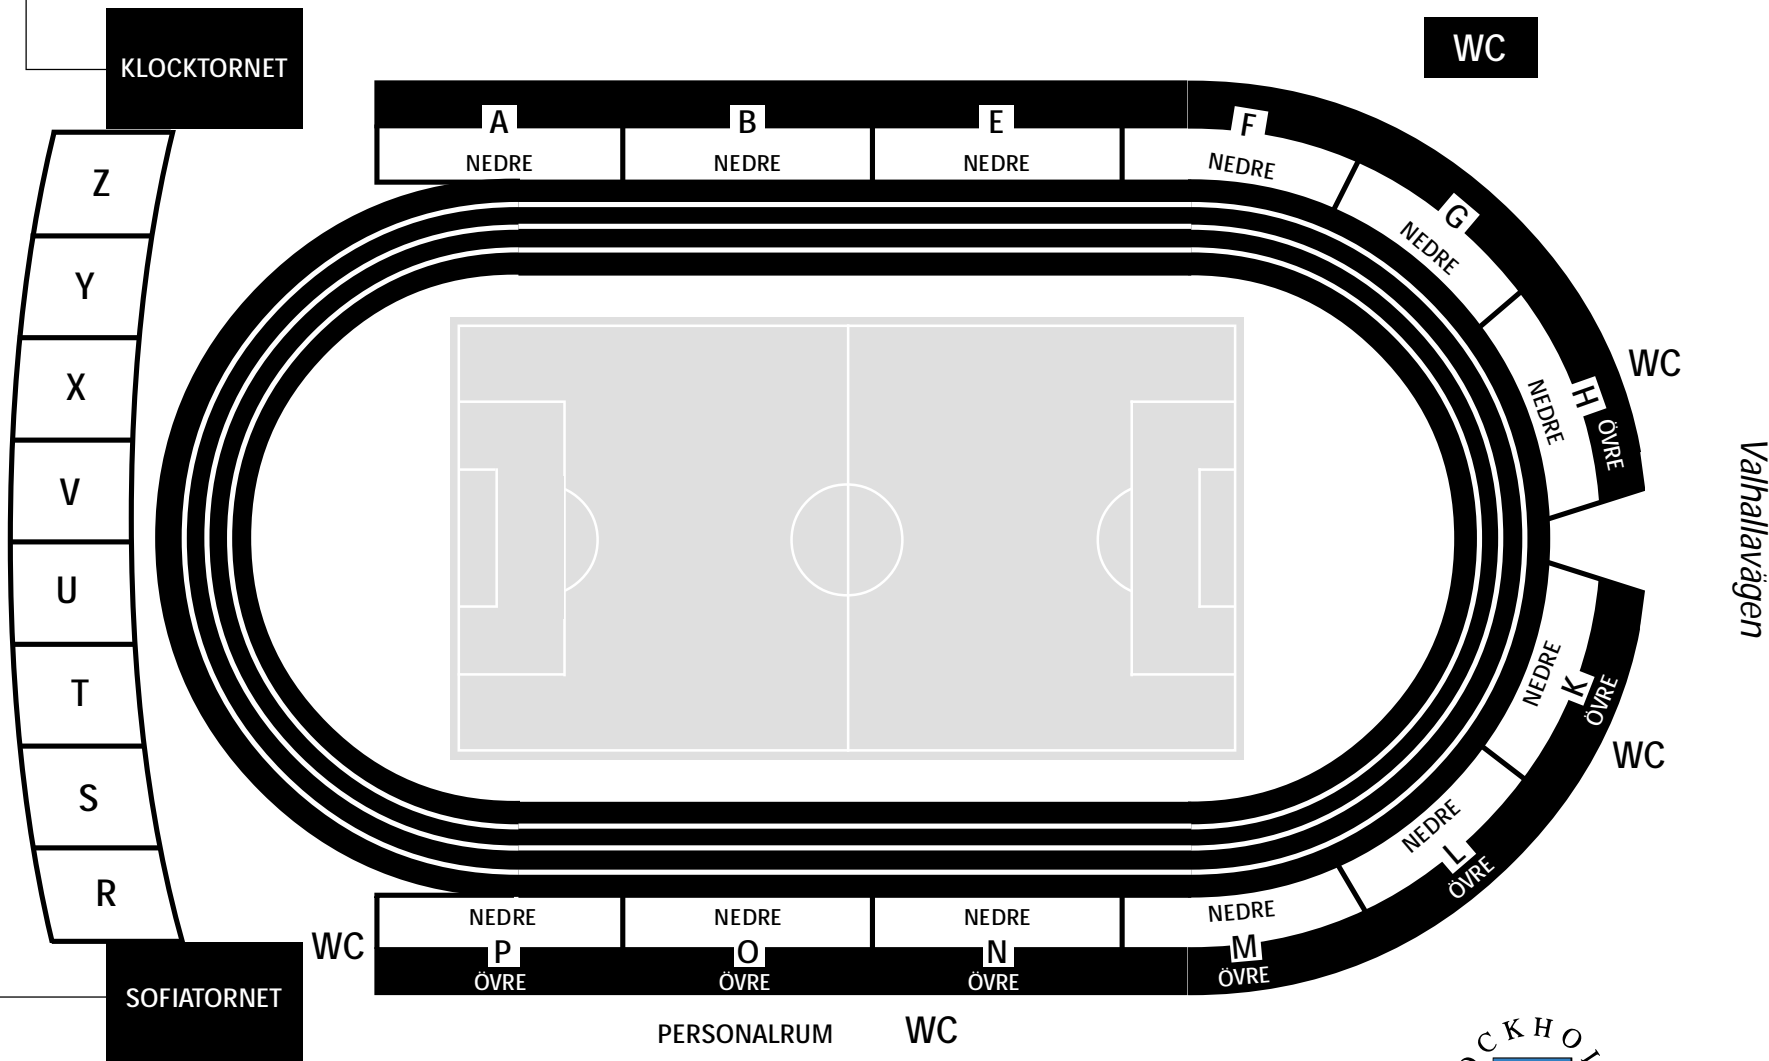

- STOCKHOLMS STADIONS KONTOR
- SVERIGES CENTRALFÖRENING FÖR IDROTTEENS FRÄMJANDE, KANSLI
- STADIONKLUBBARNA, KANSLI
- DJURGÅRDENS IF FOTBOLL, KANSLI

Lidingövägen

Stockholms Stadion

- SVERIGES OLYMPISKA KOMMITTÉ, KANSLI