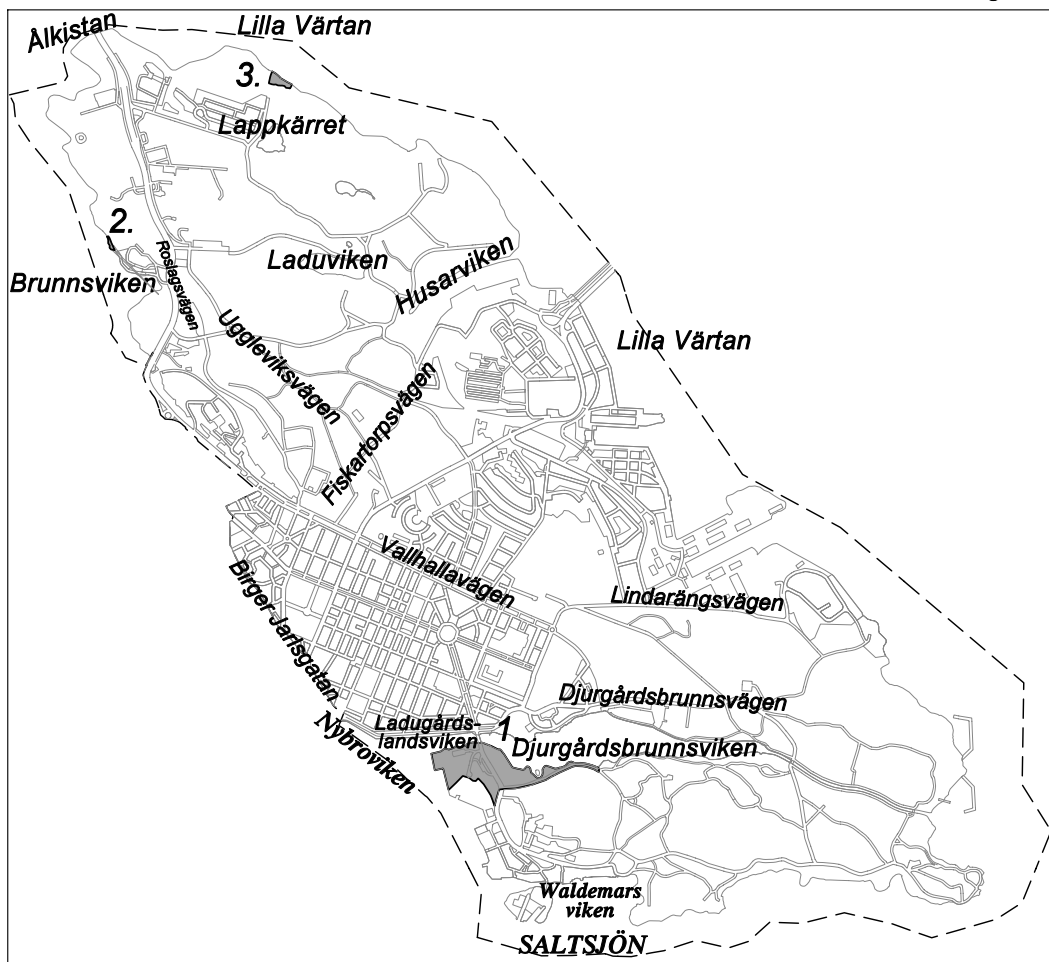

SDN ÖSTERMALM

Bilaga xx

Nya förbudsområden

1. Galärparken - Lejonparken, 30 april-15 juni 22.00-07.00
2. Brunnsvikens strandbad
3. Lappkärrsbadet

Därutöver förbud på samtliga skolgårdar, parklekar och lekparkar på offentlig plats (ej markerade).

SDN ÖSTERMALM

1.