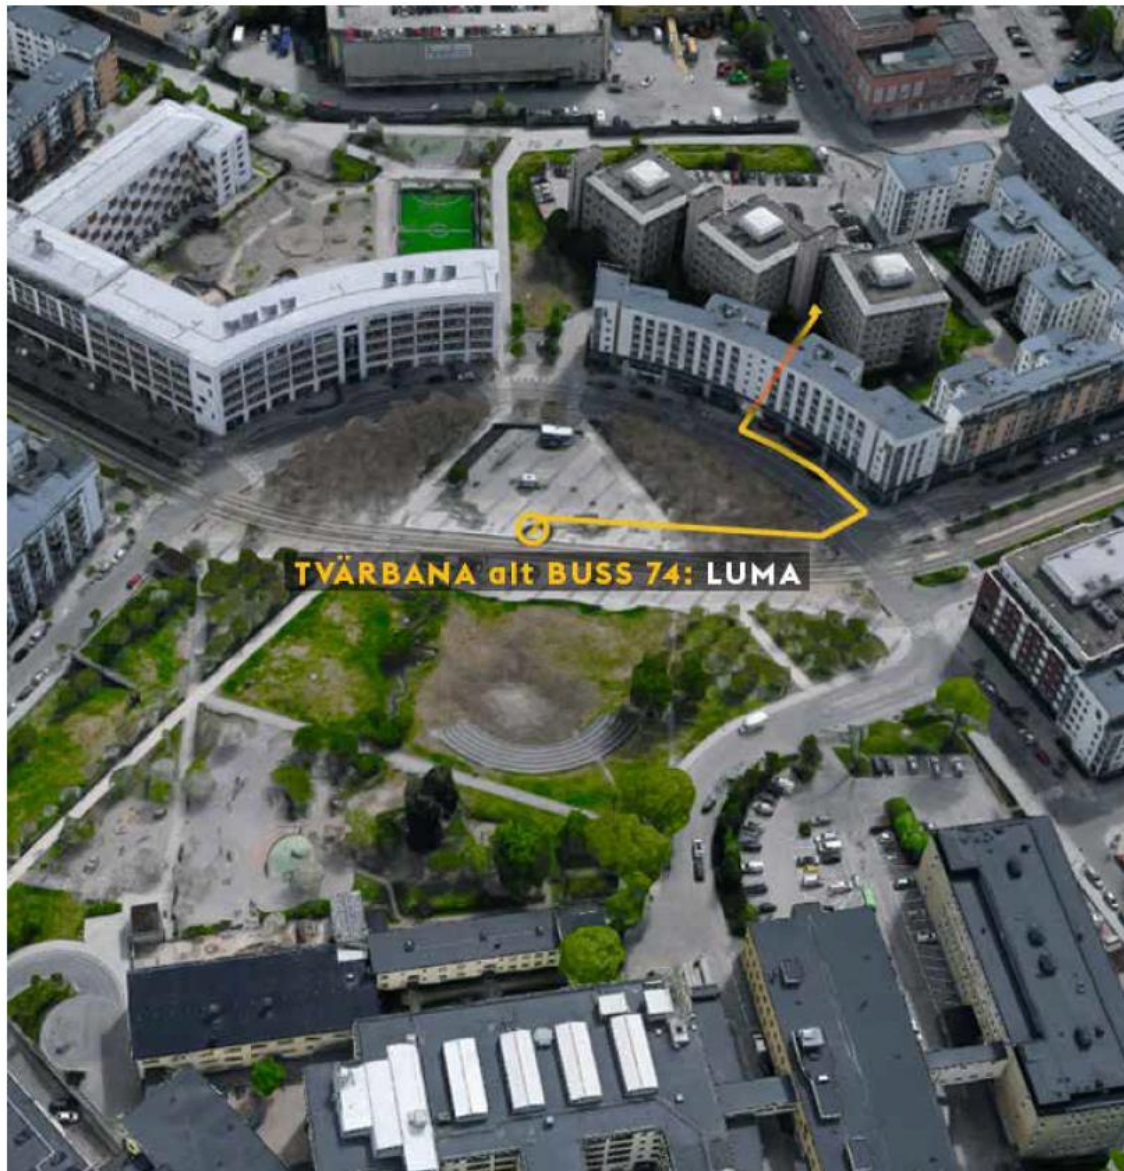

Hitta till Alfa på Heliosgatan 26

Åk tunnelbana till T-bana Gullmarsplan
Byt till tvärbana mot Sickla, stig av vid hållplats Luma

Håll din mobilkamera mot QR-Koden här till höger för att få upp resvägen från din plats till oss - eller använd någon av länkarna nedan för att se vart vi ligger och hur du hittar till oss:

Plats: <https://goo.gl/maps/eSEJc5oDXcG2>

Hitta: <http://bit.ly/2KBh5k7>

Telefon till Alfa O8 - 50849090